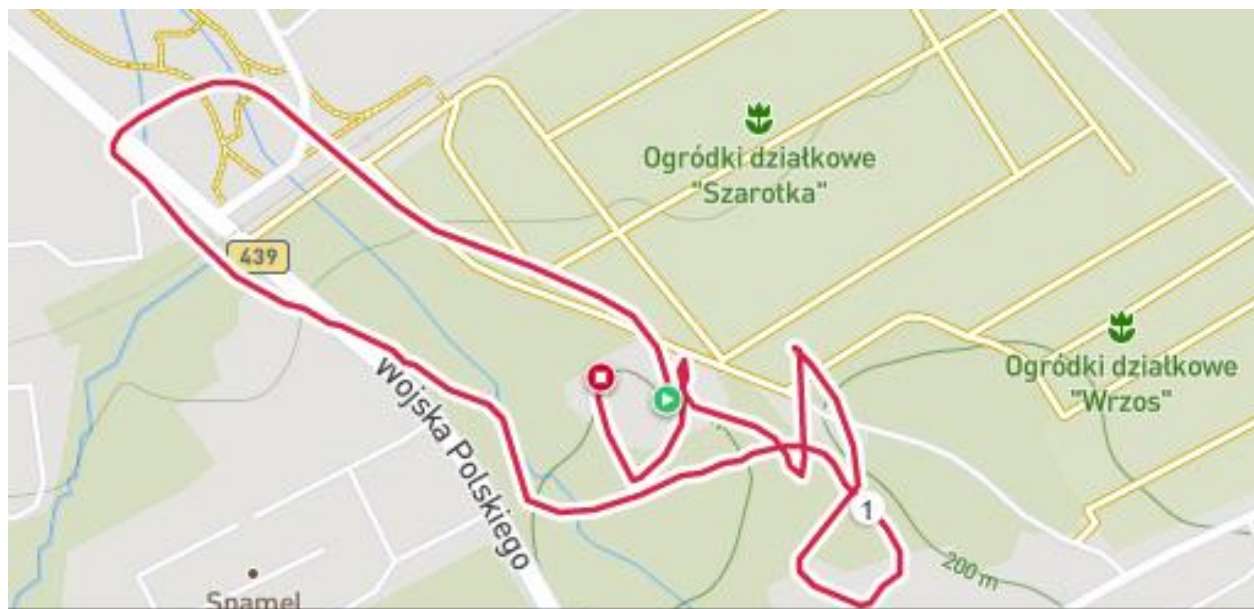

Termin i miejsce:

- **zawody zostaną rozegrane w dniu 15.05.2022 r. na terenie Placu Zabaw przy ogródkach działkowych w Twardogórze, przy ul. Działkowej**
- start pierwszej kategorii o godz. 11.00, otwarcie trasy 9.45, zamknięcie trasy 10.45.
- **Uczestnictwo:**
- prawo startu mają uczennice i uczniowie z rocznika 2012 (i młodszy) do 2008:
 - biorących udział w Projekcie Rozwoju Kolarstwa - start zawodników oraz uczestników szkółek kolarskich z numerem ID UCI albo ID PZKol,
 - zawodników niezrzeszonych pod warunkiem dopuszczenia przez sędziego zawodów (wymagany właściwy rower, strój, kask, obecność opiekuna prawnego oraz złożone przez Niego oświadczenie).

Zgłoszenia:

- wyłącznie zgłoszenia elektroniczne w terminie do 12 maja 2022 r. przez panel zgłoszeniowy Datasport <http://online.datasport.pl/zapisy/portal/zawody.php?zawody=6830>
- weryfikacja zgłoszeń w dniu 15.05.2022 r. w biurze zawodów - **na terenie Placu Zabaw przy ogródkach działkowych w Twardogórze, przy ul. Działkowej (Biuro Zawodów)**, od godz. 9.30 do 14:30,
- wszyscy zawodnicy otrzymają zwrotny numer startowy, z którymi zobowiązani są startować,
- odprawa techniczna dla wyścigów młodzieżowych ok. godz. 10.30 (biuro zawodów).

Sposób przeprowadzenia:

- 15 maja 2022 Twardogóra

Trasa wyścigu (schemat poglądowy, nie stanowi dokładnego odwzorowania trasy)

- wyścig MTB na rundzie o długości ok. 1600m

Projekt programu min. startów i dystans: